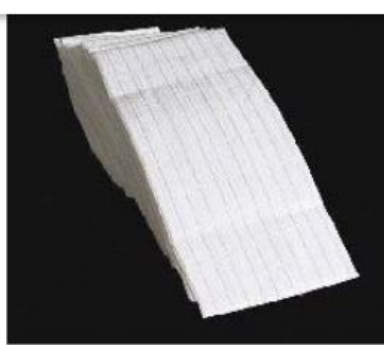

**Abdecktuch 1-lagig, 75 x 90 cm,
8-fach verstärkt, Karton 200
Stück, Palette 12000 Stück**

CHF 79,50
Lieferbar in 2-3 wochen

**Abdecktuch 2-lagig, 80 x 175
cm, 38-fach verstärkt, Karton
75 Stück, Palette 2100 Stück**

CHF 75,86 Verfügbar

**Abdecktuch 1-lagig, 75 x 140
cm, 8-fach verstärkt, Karton
200 Stück, Palette 8000 Stück**

CHF 109,10
Lieferbar in 2-3 wochen

**Abdecktuch 1-lagig, 75 x 210
cm, 8-fach verstärkt, Karton
200 Stück, Palette 5600 Stück**

CHF 132,30 Verfügbar

**Abdecktuch 2-lagig, 80 x 210
cm, 48-fach verstärkt, Karton
125 Stück, Palette 3500 Stück**

CHF 141,13 Verfügbar

**Abdecktuch weiss, 70 x 200 cm,
30 gm2, gefalzt, Karton 100
Stück**