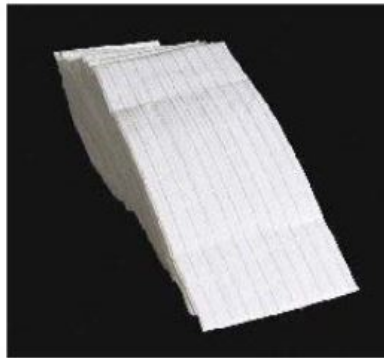

**Abdecktuch 1-lagig, 75 x 90 cm,
8-fach verstärkt, Karton 200
Stück, Palette 12000 Stück**

CHF 79,50
Lieferbar in 2-3 wochen

**Abdecktuch 2-lagig, 80 x 175
cm, 38-fach verstärkt, Karton
75 Stück, Palette 2100 Stück**

CHF 75,86 Verfügbar

**Abdecktuch 1-lagig, 75 x 140
cm, 8-fach verstärkt, Karton
200 Stück, Palette 8000 Stück**

CHF 109,10
Lieferbar in 2-3 wochen

**Abdecktuch 1-lagig, 75 x 210
cm, 8-fach verstärkt, Karton
200 Stück, Palette 5600 Stück**

CHF 132,30 Verfügbar

**Abdecktuch 2-lagig, 80 x 210
cm, 48-fach verstärkt, Karton
125 Stück, Palette 3500 Stück**

CHF 141,13 Verfügbar

**Abdecktuch weiss, 70 x 200 cm,
30 gm2, gefalzt, Karton 100
Stück**